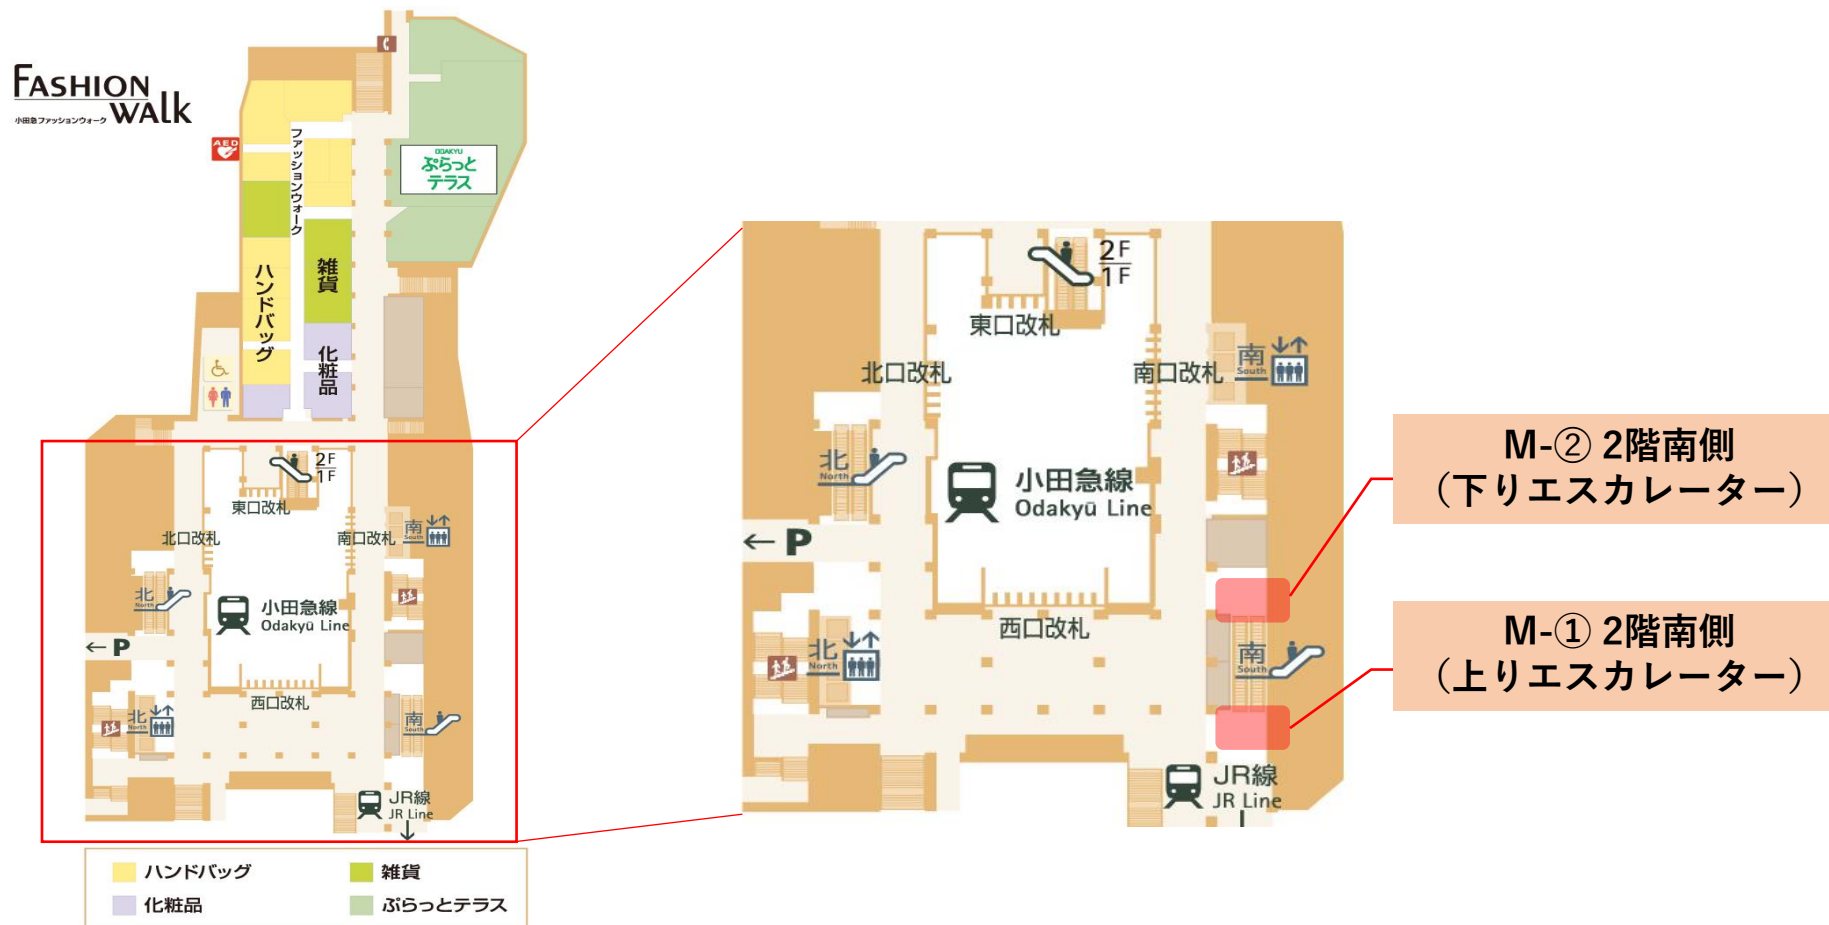

## 小田急百貨店 町田店

小田急線町田駅直結で気軽に立ち寄れる百貨店の為、  
プロモーションに最適かつ、サーキュレーションが抜群です。

## M-① 2階南側（上りエスカレーター）

### ●基本情報

●住所	〒194-8550 東京都町田市原町田6-12-20 ナビダイヤル：0570-025-888
●アクセス	小田急線町田駅 駅直結 JR横浜線町田駅 徒歩3分
●サーキュレーション	約1,000人／1時間
●基本利用時間	10:00～19:00（※時間帯別のパッケージを複数用意しております。※百貨店の営業時間とは異なります。）
●広さ	配布スペースに限りがございますので、販促装飾物等がある際はご相談ください。
●基本料金(円/税別)	※料金についてはお問い合わせください。

### ●平面図

小田急線町田駅とJR横浜線町田駅の間にあることから、多くの流入があり、販促装飾物を置くスペースも提案可能です。（※要相談）